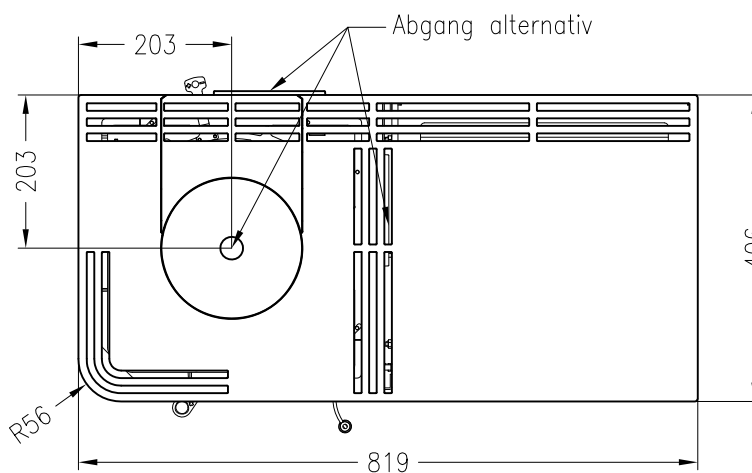

Kaminofen Cubo L, Holzfach breit, rechts

feststehend, Stahlausführung, Rauchrohranschluss durch das Holzfach möglich

Selection

Stand: 05/2014

Vorderansicht
M~1:20

Seitenansicht
M~1:20

Rückansicht
M~1:20

Draufsicht
M~1:10