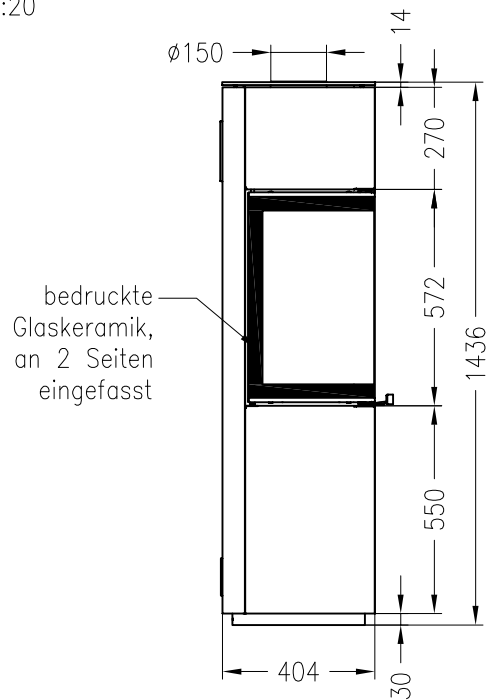

Kaminofen Cubo L, Holzfach breit, rechts

feststehend, Stahlausführung, Rauchrohranschluss durch das Holzfach möglich

Selection

Stand: 05/2014

Vorderansicht
M~1:20

Seitenansicht
M~1:20

Rückansicht
M~1:20

Draufsicht
M~1:10

Kaminofen Cubo L RLU

feststehend, Stahlausführung

Selection

Stand: 10/2012

Vorderansicht
M~1:20

Seitenansicht
M~1:20

Draufsicht
M~1:10

Alle Abbildungen und Zeichnungen sind urheberrechtlich geschützt.
Verwertung oder Veröffentlichung, auch einzelner Details, nur mit unserer Genehmigung.
Technische Änderungen und Irrtümer vorbehalten.