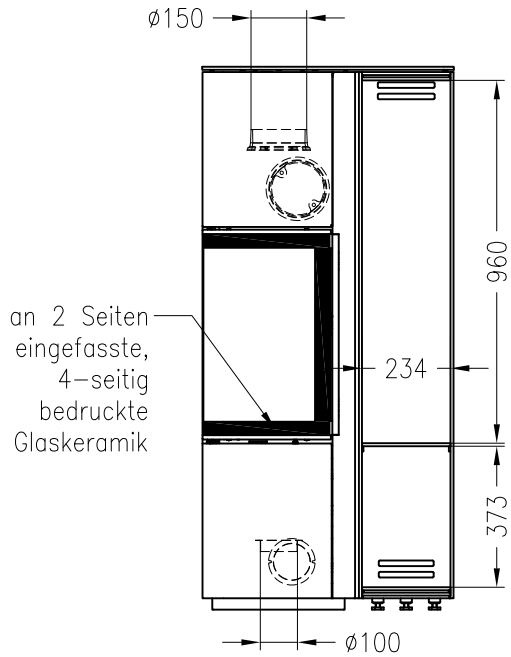

Kaminofen Cubo L

feststehend, Stahlausführung

Selection

Stand: 05/2014

Vorderansicht
M~1:20

Seitenansicht
M~1:20

Draufsicht
M~1:10

Alle Abbildungen und Zeichnungen sind urheberrechtlich geschützt.
Verwertung oder Veröffentlichung, auch einzelner Details, nur mit unserer Genehmigung.
Technische Änderungen und Irrtümer vorbehalten.

Kaminofen Cubo L, Holzfach schmal, rechts

feststehend, Stahlausführung

Selection

Stand: 05/2014

Vorderansicht
M~1:20

Seitenansicht
M~1:20

Rückansicht
M~1:20

Draufsicht
M~1:10

Kaminofen Cubo L, Holzfach schmal, rechts

feststehend, Stahlausführung, Rauchrohranschluss durch das Holzfach möglich

Selection

Stand: 05/2014

Vorderansicht
M~1:20

Seitenansicht
M~1:20

Rückansicht
M~1:20

Draufsicht
M~1:10