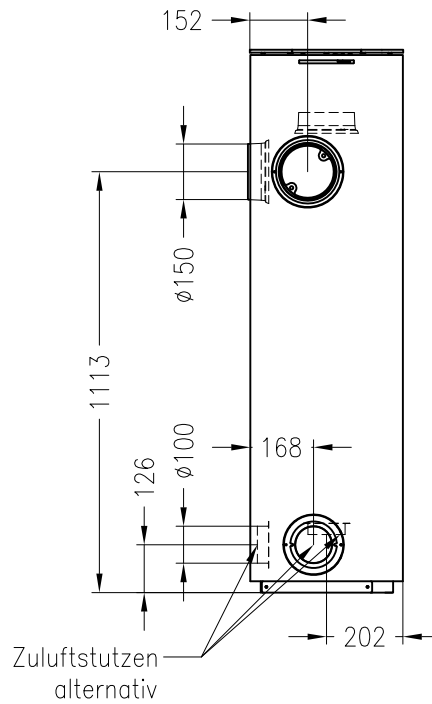

Kaminofen Cubo L

feststehend, Stahlausführung

Selection

Stand: 05/2014

Vorderansicht
M~1:20

Seitenansicht
M~1:20

Draufsicht
M~1:10

Alle Abbildungen und Zeichnungen sind urheberrechtlich geschützt.
Verwertung oder Veröffentlichung, auch einzelner Details, nur mit unserer Genehmigung.
Technische Änderungen und Irrtümer vorbehalten.

Kaminofen Cubo L, Holzfach schmal, rechts

feststehend, Stahlausführung

Selection

Stand: 05/2014

Vorderansicht
M~1:20

Seitenansicht
M~1:20

Rückansicht
M~1:20

Draufsicht
M~1:10

Kaminofen Cubo L, Holzfach schmal, rechts

feststehend, Stahlausführung, Rauchrohranschluss durch das Holzfach möglich

Selection

Stand: 05/2014

Vorderansicht
M~1:20

Seitenansicht
M~1:20

Rückansicht
M~1:20

Draufsicht
M~1:10

Kaminofen Cubo L, Holzfach breit, rechts

feststehend, Stahlausführung

Selection

Stand: 05/2014

Vorderansicht
M~1:20

Seitenansicht
M~1:20

Rückansicht
M~1:20

Draufsicht
M~1:10