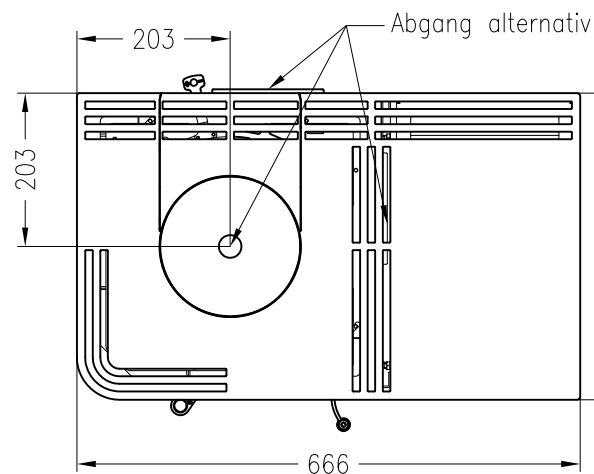

Kaminofen Cubo L, Holzfach schmal, rechts

feststehend, Stahlausführung

Selection

Stand: 05/2014

Vorderansicht
M~1:20

Seitenansicht
M~1:20

Rückansicht
M~1:20

Draufsicht
M~1:10

Kaminofen Cubo L, Holzfach schmal, rechts

feststehend, Stahlausführung, Rauchrohranschluss durch das Holzfach möglich

Selection

Stand: 05/2014

Vorderansicht
M~1:20

Seitenansicht
M~1:20

Rückansicht
M~1:20

Draufsicht
M~1:10