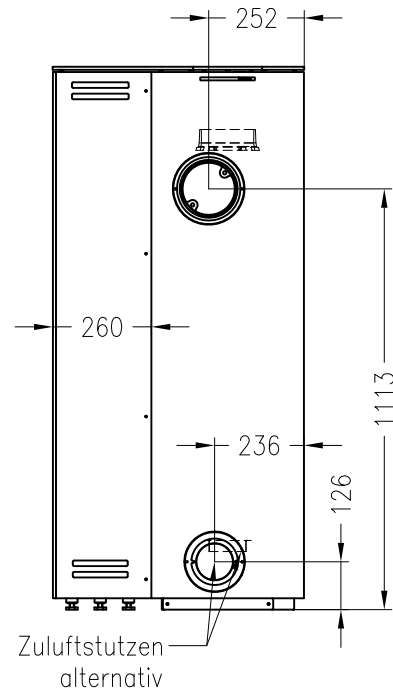

Kaminofen Cubo L

feststehend, Stahlausführung

Selection

Stand: 05/2014

Vorderansicht
M~1:20

Seitenansicht
M~1:20

Draufsicht
M~1:10

Alle Abbildungen und Zeichnungen sind urheberrechtlich geschützt.
Verwertung oder Veröffentlichung, auch einzelner Details, nur mit unserer Genehmigung.
Technische Änderungen und Irrtümer vorbehalten.

Kaminofen Cubo L, Holzfach schmal, rechts

feststehend, Stahlausführung

Selection

Stand: 05/2014

Vorderansicht
M~1:20

Seitenansicht
M~1:20

Rückansicht
M~1:20

Draufsicht
M~1:10

Kaminofen Cubo L, Holzfach schmal, rechts

feststehend, Stahlausführung, Rauchrohranschluss durch das Holzfach möglich

Selection

Stand: 05/2014

Vorderansicht
M~1:20

Seitenansicht
M~1:20

Rückansicht
M~1:20

Draufsicht
M~1:10

Kaminofen Cubo L, Holzfach breit, rechts

feststehend, Stahlausführung

Selection

Stand: 05/2014

Vorderansicht
M~1:20

Seitenansicht
M~1:20

Rückansicht
M~1:20

Draufsicht
M~1:10