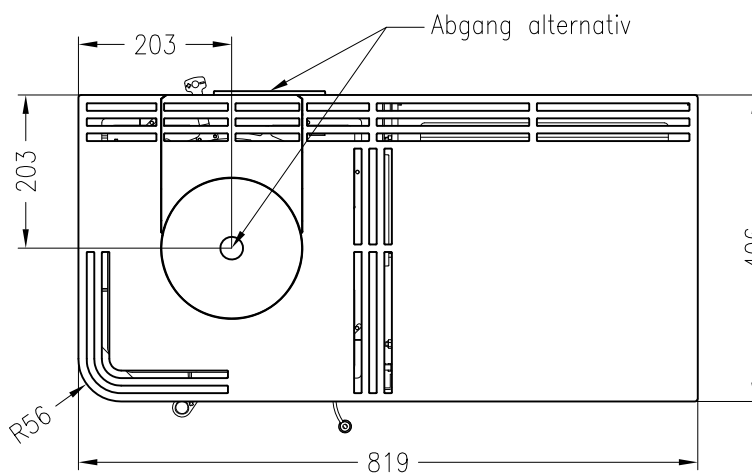

Kaminofen Cubo L, Holzfach breit, rechts

feststehend, Stahlausführung

Selection

Stand: 05/2014

Vorderansicht
M~1:20

Seitenansicht
M~1:20

Rückansicht
M~1:20

Draufsicht
M~1:10