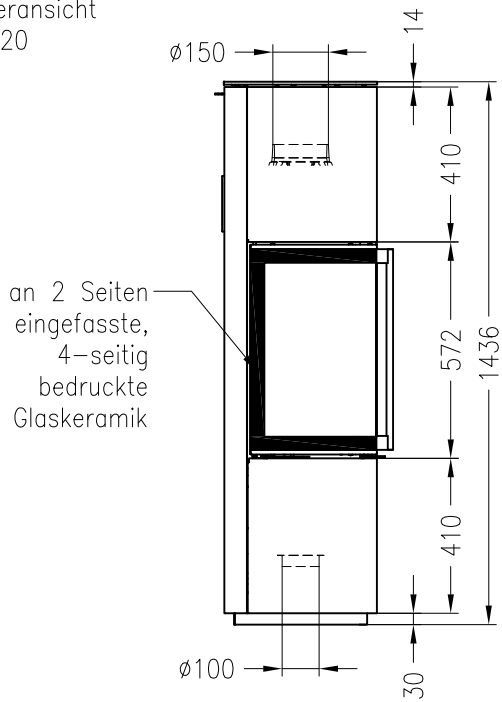

Kaminofen Cubo L

feststehend, Stahlausführung

Selection

Stand: 05/2014

Vorderansicht
M~1:20

Seitenansicht
M~1:20

Draufsicht
M~1:10

Alle Abbildungen und Zeichnungen sind urheberrechtlich geschützt.
Verwertung oder Veröffentlichung, auch einzelner Details, nur mit unserer Genehmigung.
Technische Änderungen und Irrtümer vorbehalten.

Kaminofen Cubo L, Holzfach schmal, rechts

feststehend, Stahlausführung

Selection

Stand: 05/2014

Vorderansicht
M~1:20

Seitenansicht
M~1:20

Rückansicht
M~1:20

Draufsicht
M~1:10

Kaminofen Cubo L, Holzfach schmal, rechts

feststehend, Stahlausführung, Rauchrohranschluss durch das Holzfach möglich

Selection

Stand: 05/2014

Vorderansicht
M~1:20

Seitenansicht
M~1:20

Rückansicht
M~1:20

Draufsicht
M~1:10

Kaminofen Cubo L, Holzfach breit, rechts

feststehend, Stahlausführung

Selection

Stand: 05/2014

Vorderansicht
M~1:20

Seitenansicht
M~1:20

Rückansicht
M~1:20

Draufsicht
M~1:10