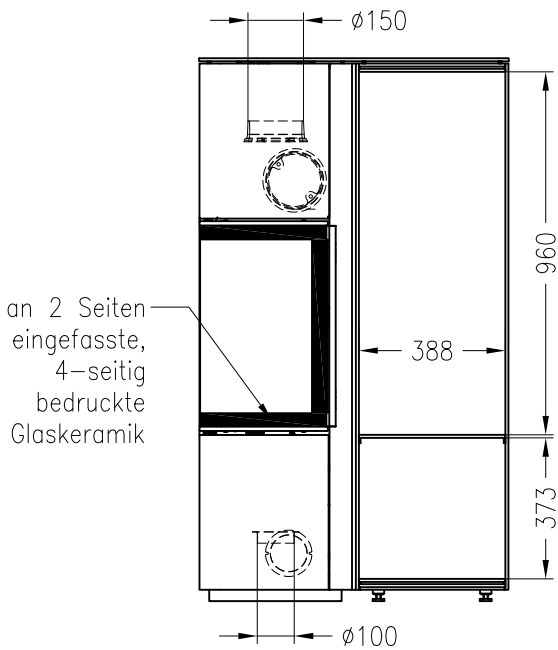

Kaminofen Cubo L, Holzfach breit, rechts

feststehend, Stahlausführung

Selection

Stand: 05/2014

Vorderansicht
M~1:20

Seitenansicht
M~1:20

Rückansicht
M~1:20

Draufsicht
M~1:10