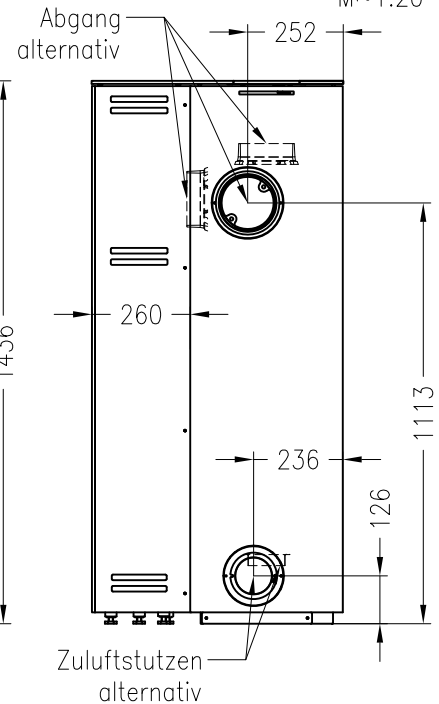

Kaminofen Cubo L, Holzfach schmal, rechts

feststehend, Stahlausführung, Rauchrohranschluss durch das Holzfach möglich

Selection

Stand: 05/2014

Vorderansicht
M~1:20

Seitenansicht
M~1:20

Rückansicht
M~1:20

Draufsicht
M~1:10