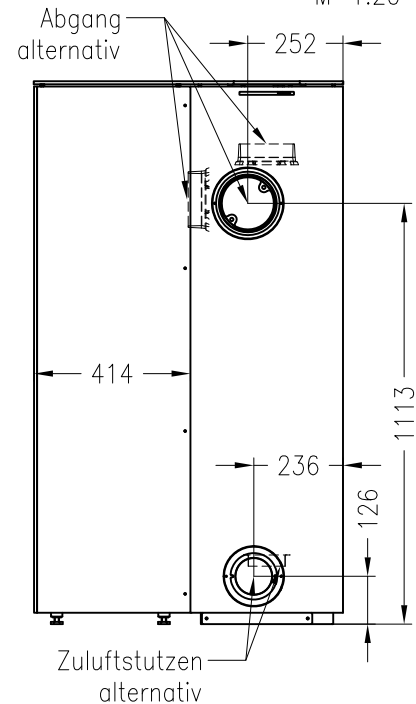

Kaminofen Cubo L, Holzfach breit, rechts

feststehend, Stahlausführung, Rauchrohranschluss durch das Holzfach möglich

Selection

Stand: 05/2014

Vorderansicht
M~1:20

Seitenansicht
M~1:20

Rückansicht
M~1:20

Draufsicht
M~1:10