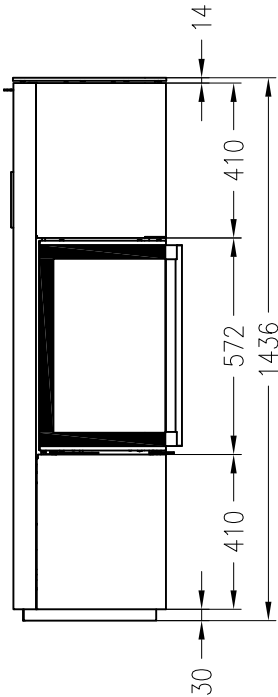

Kaminofen Cubo L

feststehend, Stahlausführung

Selection

Stand: 05/2014

Vorderansicht
M~1:20

Seitenansicht
M~1:20

Draufsicht
M~1:10

Alle Abbildungen und Zeichnungen sind urheberrechtlich geschützt.
Verwertung oder Veröffentlichung, auch einzelner Details, nur mit unserer Genehmigung.
Technische Änderungen und Irrtümer vorbehalten.

Kaminofen Cubo L, Holzfach schmal, rechts

feststehend, Stahlausführung

Selection

Stand: 05/2014

Vorderansicht
M~1:20

Seitenansicht
M~1:20

Rückansicht
M~1:20

Draufsicht
M~1:10

Kaminofen Cubo L, Holzfach schmal, rechts

feststehend, Stahlausführung, Rauchrohranschluss durch das Holzfach möglich

Selection

Stand: 05/2014

Vorderansicht
M~1:20

Seitenansicht
M~1:20

Rückansicht
M~1:20

Draufsicht
M~1:10

Kaminofen Cubo L, Holzfach breit, rechts

feststehend, Stahlausführung

Selection

Stand: 05/2014

Vorderansicht
M~1:20

Seitenansicht
M~1:20

Rückansicht
M~1:20

Draufsicht
M~1:10