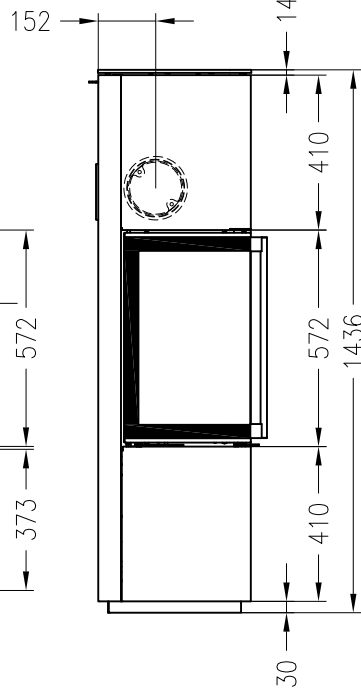

Kaminofen Cubo L, Holzfach schmal, rechts

feststehend, Stahlausführung

Selection

Stand: 05/2014

Vorderansicht
M~1:20

Seitenansicht
M~1:20

Rückansicht
M~1:20

Draufsicht
M~1:10

Kaminofen Cubo L, Holzfach schmal, rechts

feststehend, Stahlausführung, Rauchrohranschluss durch das Holzfach möglich

Selection

Stand: 05/2014

Vorderansicht
M~1:20

Seitenansicht
M~1:20

Rückansicht
M~1:20

Draufsicht
M~1:10