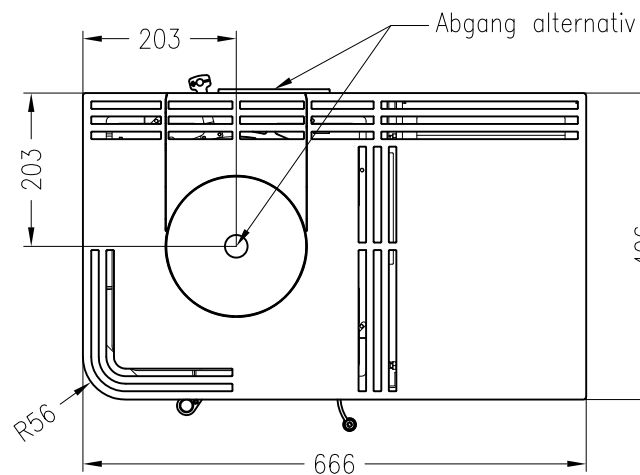

Kaminofen Cubo L

feststehend, Stahlausführung

Selection

Stand: 05/2014

Vorderansicht
M~1:20

Seitenansicht
M~1:20

Draufsicht
M~1:10

Alle Abbildungen und Zeichnungen sind urheberrechtlich geschützt.
Verwertung oder Veröffentlichung, auch einzelner Details, nur mit unserer Genehmigung.
Technische Änderungen und Irrtümer vorbehalten.

Kaminofen Cubo L, Holzfach schmal, rechts

feststehend, Stahlausführung

Selection

Stand: 05/2014

Vorderansicht
M~1:20

Seitenansicht
M~1:20

Rückansicht
M~1:20

Draufsicht
M~1:10

Kaminofen Cubo L, Holzfach schmal, rechts

feststehend, Stahlausführung, Rauchrohranschluss durch das Holzfach möglich

Selection

Stand: 05/2014

Vorderansicht
M~1:20

Seitenansicht
M~1:20

Rückansicht
M~1:20

Draufsicht
M~1:10