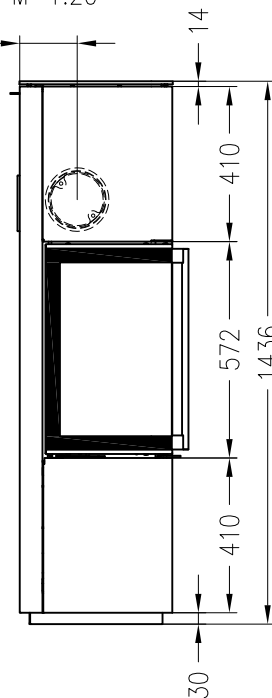

Kaminofen Cubo L, Holzfach breit, rechts

feststehend, Stahlausführung

Selection

Stand: 05/2014

Vorderansicht
M~1:20

Seitenansicht
M~1:20

Rückansicht
M~1:20

Draufsicht
M~1:10

Kaminofen Cubo L, Holzfach breit, rechts

feststehend, Stahlausführung, Rauchrohranschluss durch das Holzfach möglich

Selection

Stand: 05/2014

Vorderansicht
M~1:20

Seitenansicht
M~1:20

Rückansicht
M~1:20

Draufsicht
M~1:10