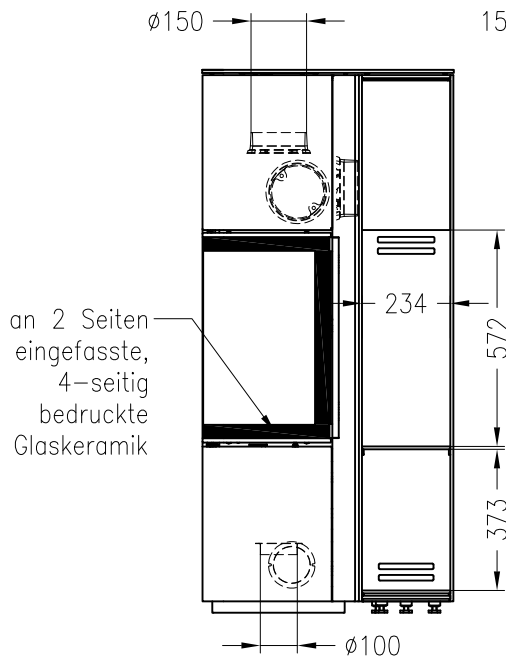

Kaminofen Cubo L, Holzfach schmal, rechts

feststehend, Stahlausführung

Selection

Stand: 05/2014

Vorderansicht
M~1:20

Seitenansicht
M~1:20

Rückansicht
M~1:20

Draufsicht
M~1:10

Kaminofen Cubo L, Holzfach schmal, rechts

feststehend, Stahlausführung, Rauchrohranschluss durch das Holzfach möglich

Selection

Stand: 05/2014

Vorderansicht
M~1:20

Seitenansicht
M~1:20

Rückansicht
M~1:20

Draufsicht
M~1:10