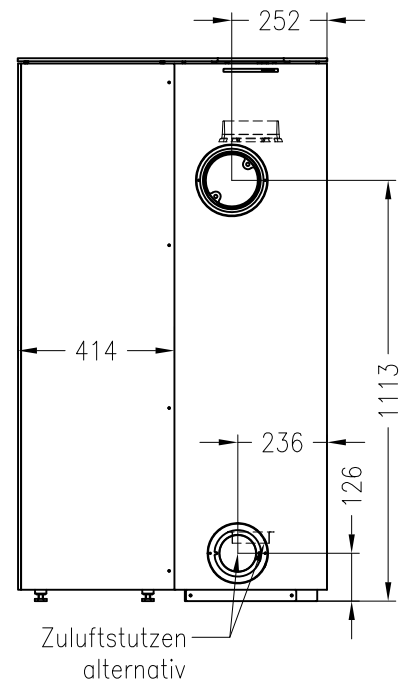

Kaminofen Cubo L, Holzfach breit, rechts

feststehend, Stahlausführung

Selection

Stand: 05/2014

Vorderansicht
M~1:20

Seitenansicht
M~1:20

Rückansicht
M~1:20

Draufsicht
M~1:10