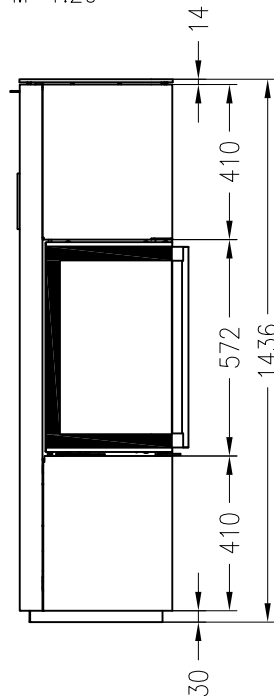

Kaminofen Cubo L, Holzfach breit, rechts

feststehend, Stahlausführung

Selection

Stand: 05/2014

Vorderansicht
M~1:20

Seitenansicht
M~1:20

Rückansicht
M~1:20

Draufsicht
M~1:10