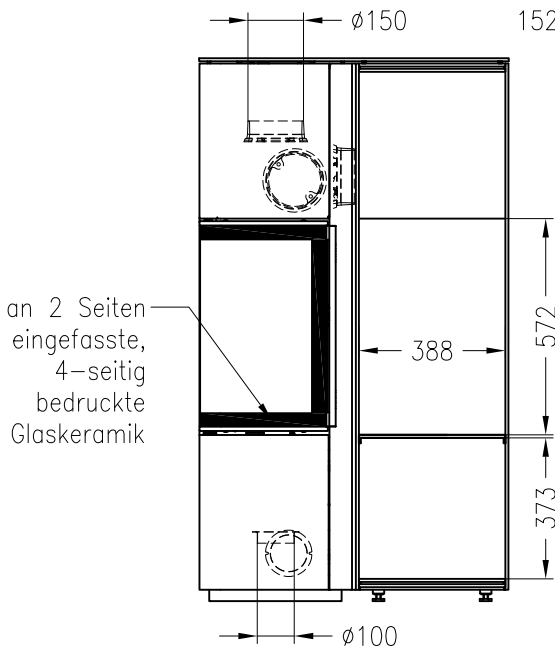

Kaminofen Cubo L, Holzfach breit, rechts

feststehend, Stahlausführung, Rauchrohranschluss durch das Holzfach möglich

Selection

Stand: 05/2014

Vorderansicht
M~1:20

Seitenansicht
M~1:20

Rückansicht
M~1:20

Draufsicht
M~1:10