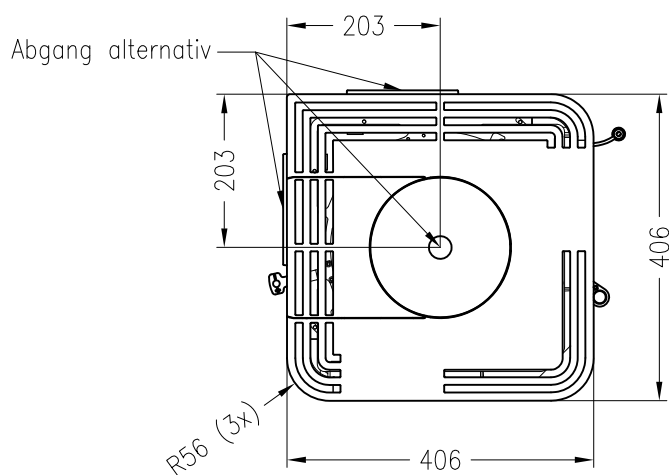

Kaminofen Cubo L

feststehend, Stahlausführung

Selection

Stand: 05/2014

Vorderansicht
M~1:20

Seitenansicht
M~1:20

Draufsicht
M~1:10

Alle Abbildungen und Zeichnungen sind urheberrechtlich geschützt.
Verwertung oder Veröffentlichung, auch einzelner Details, nur mit unserer Genehmigung.
Technische Änderungen und Irrtümer vorbehalten.

Kaminofen Cubo L, Holzfach schmal, rechts

feststehend, Stahlausführung

Selection

Stand: 05/2014

Vorderansicht
M~1:20

Seitenansicht
M~1:20

Rückansicht
M~1:20

Draufsicht
M~1:10

Kaminofen Cubo L, Holzfach schmal, rechts

feststehend, Stahlausführung, Rauchrohranschluss durch das Holzfach möglich

Selection

Stand: 05/2014

Vorderansicht
M~1:20

Seitenansicht
M~1:20

Rückansicht
M~1:20

Draufsicht
M~1:10

Kaminofen Cubo L, Holzfach breit, rechts

feststehend, Stahlausführung

Selection

Stand: 05/2014

Vorderansicht
M~1:20

Seitenansicht
M~1:20

Rückansicht
M~1:20

Draufsicht
M~1:10