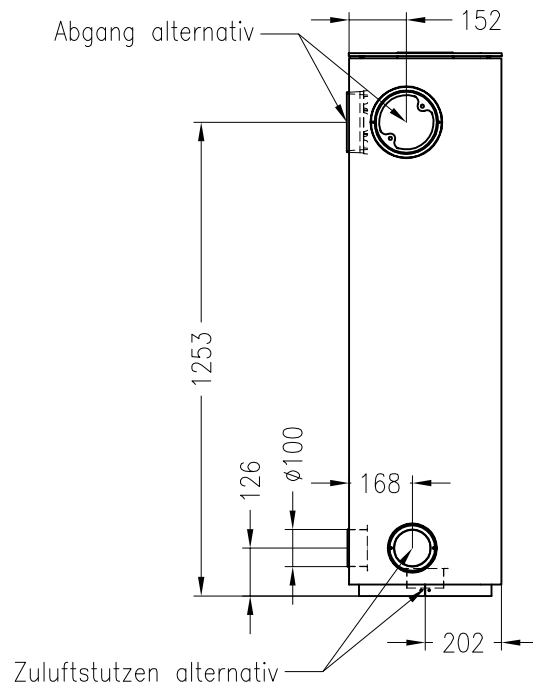

Kaminofen Cubo L, Holzfach breit, rechts

feststehend, Stahlausführung, Rauchrohranschluss durch das Holzfach möglich

Selection

Stand: 05/2014

Vorderansicht
M~1:20

Seitenansicht
M~1:20

Rückansicht
M~1:20

Draufsicht
M~1:10

Kaminofen Cubo L RLU

feststehend, Stahlausführung

Selection

Stand: 10/2012

Vorderansicht
M~1:20

Seitenansicht
M~1:20

Draufsicht
M~1:10

Alle Abbildungen und Zeichnungen sind urheberrechtlich geschützt.
Verwertung oder Veröffentlichung, auch einzelner Details, nur mit unserer Genehmigung.
Technische Änderungen und Irrtümer vorbehalten.