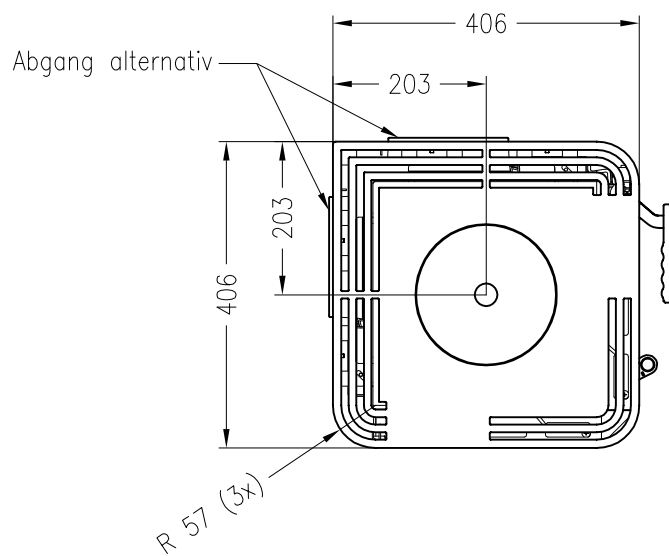

Kaminofen Cubo L, Holzfach breit, rechts

feststehend, Stahlausführung, Rauchrohranschluss durch das Holzfach möglich

Selection

Stand: 05/2014

Vorderansicht
M~1:20

Seitenansicht
M~1:20

Rückansicht
M~1:20

Draufsicht
M~1:10

Kaminofen Cubo L RLU

feststehend, Stahlausführung

Selection

Stand: 10/2012

Vorderansicht
M~1:20

Seitenansicht
M~1:20

Draufsicht
M~1:10

Alle Abbildungen und Zeichnungen sind urheberrechtlich geschützt.
Verwertung oder Veröffentlichung, auch einzelner Details, nur mit unserer Genehmigung.
Technische Änderungen und Irrtümer vorbehalten.