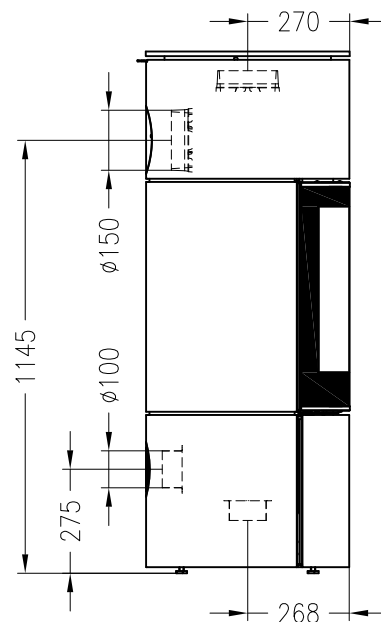

# Kaminofen ambiente a3

feststehend, Stahlausführung

ambiente

Stand: 05/2014

Vorderansicht

M~1:20

Seitenansicht

M~1:20