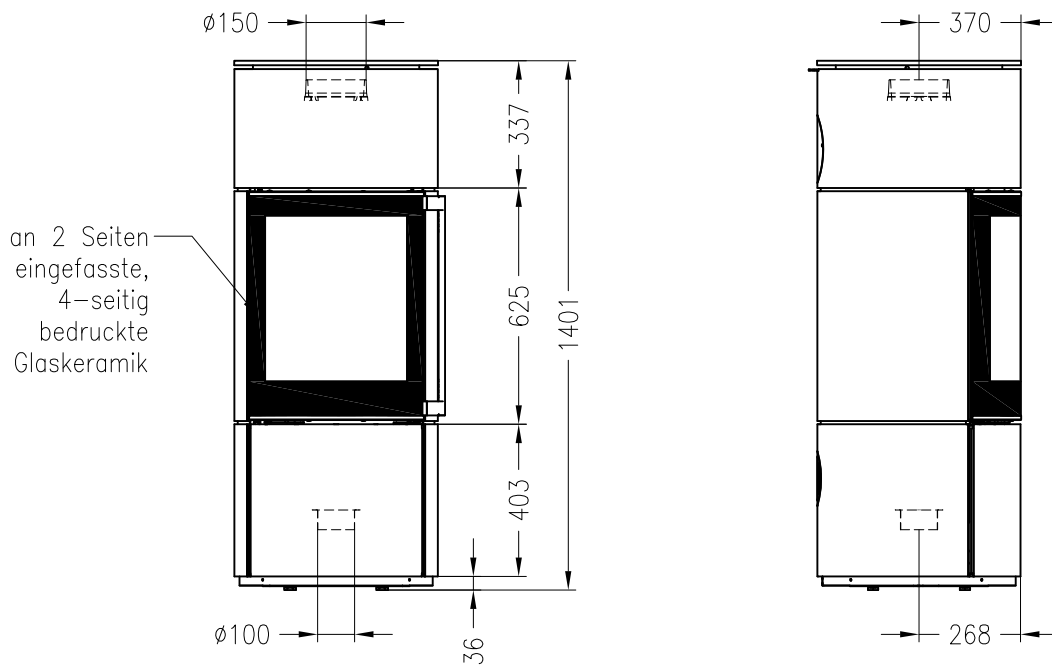

# Kaminofen ambiente a3

feststehend, Stahlausführung

ambiente

Stand: 05/2014

Vorderansicht

M~1:20

Seitenansicht

M~1:20

# Kaminofen ambiente a3

drehbar, Stahlausführung

ambiente

Stand: 05/2014

Vorderansicht  
M~1:20

Seitenansicht  
M~1:20

Draufsicht  
M~1:10

Alle Abbildungen und Zeichnungen sind urheberrechtlich geschützt.  
Verwertung oder Veröffentlichung, auch einzelner Details, nur mit unserer Genehmigung.  
Technische Änderungen und Irrtümer vorbehalten.