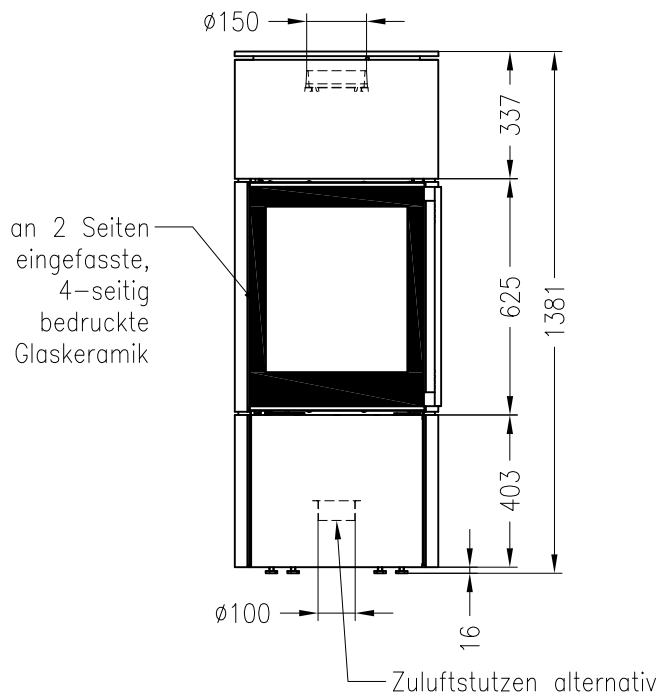

# Kaminofen ambiente a3

feststehend, Stahlausführung

ambiente

Stand: 05/2014

Vorderansicht

M~1:20

Seitenansicht

M~1:20