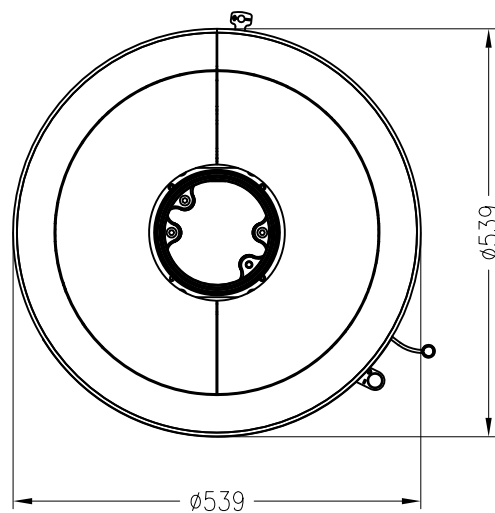

# Kaminofen ambiente a3

drehbar, Stahlausführung

ambiente

Stand: 05/2014

Vorderansicht  
M~1:20

Seitenansicht  
M~1:20

Draufsicht  
M~1:10

Alle Abbildungen und Zeichnungen sind urheberrechtlich geschützt.  
Verwertung oder Veröffentlichung, auch einzelner Details, nur mit unserer Genehmigung.  
Technische Änderungen und Irrtümer vorbehalten.

# Kaminofen ambiente a3 RLU

feststehend, Stahlausführung

ambiente

Stand: 05/2014

Vorderansicht  
M~1:20

Seitenansicht  
M~1:20

Draufsicht  
M~1:10

Alle Abbildungen und Zeichnungen sind urheberrechtlich geschützt.  
Verwertung oder Veröffentlichung, auch einzelner Details, nur mit unserer Genehmigung.  
Technische Änderungen und Irrtümer vorbehalten.