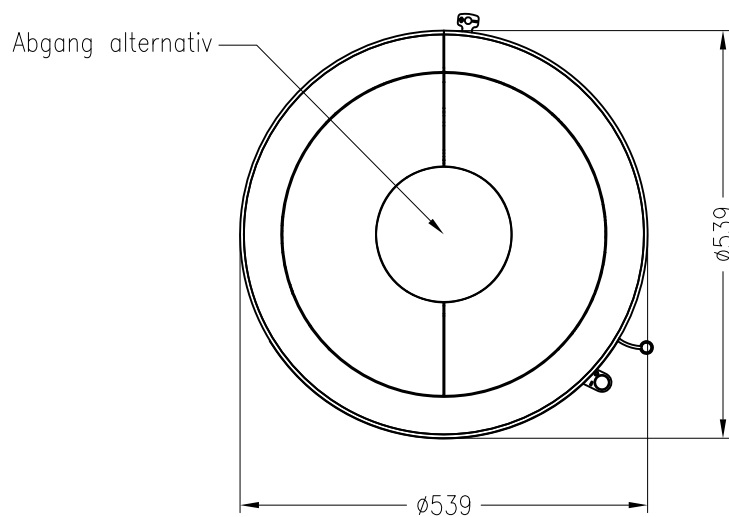

Draufsicht

M~1:10