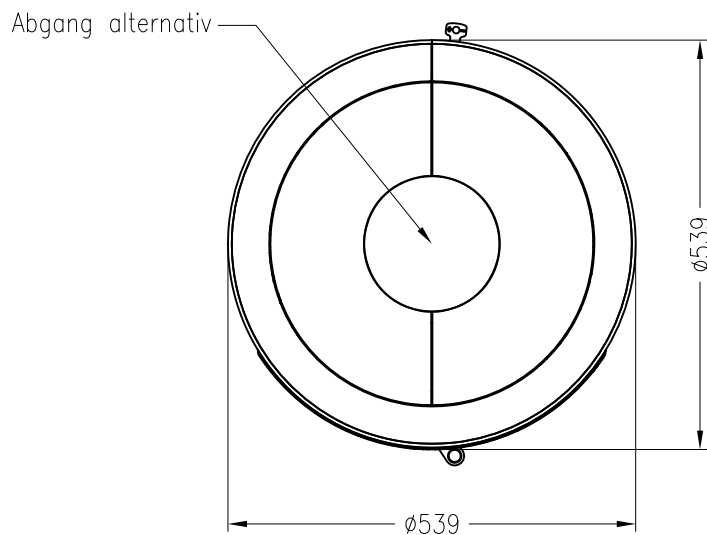

# Kaminofen ambiente a3

drehbar, Stahlausführung

ambiente

Stand: 05/2014

Vorderansicht  
M~1:20

Seitenansicht  
M~1:20

Draufsicht  
M~1:10

Alle Abbildungen und Zeichnungen sind urheberrechtlich geschützt.  
Verwertung oder Veröffentlichung, auch einzelner Details, nur mit unserer Genehmigung.  
Technische Änderungen und Irrtümer vorbehalten.

# Kaminofen ambiente a3 RLU

feststehend, Stahlausführung

ambiente

Stand: 05/2014

Vorderansicht  
M~1:20

Seitenansicht  
M~1:20

Draufsicht  
M~1:10

Alle Abbildungen und Zeichnungen sind urheberrechtlich geschützt.  
Verwertung oder Veröffentlichung, auch einzelner Details, nur mit unserer Genehmigung.  
Technische Änderungen und Irrtümer vorbehalten.