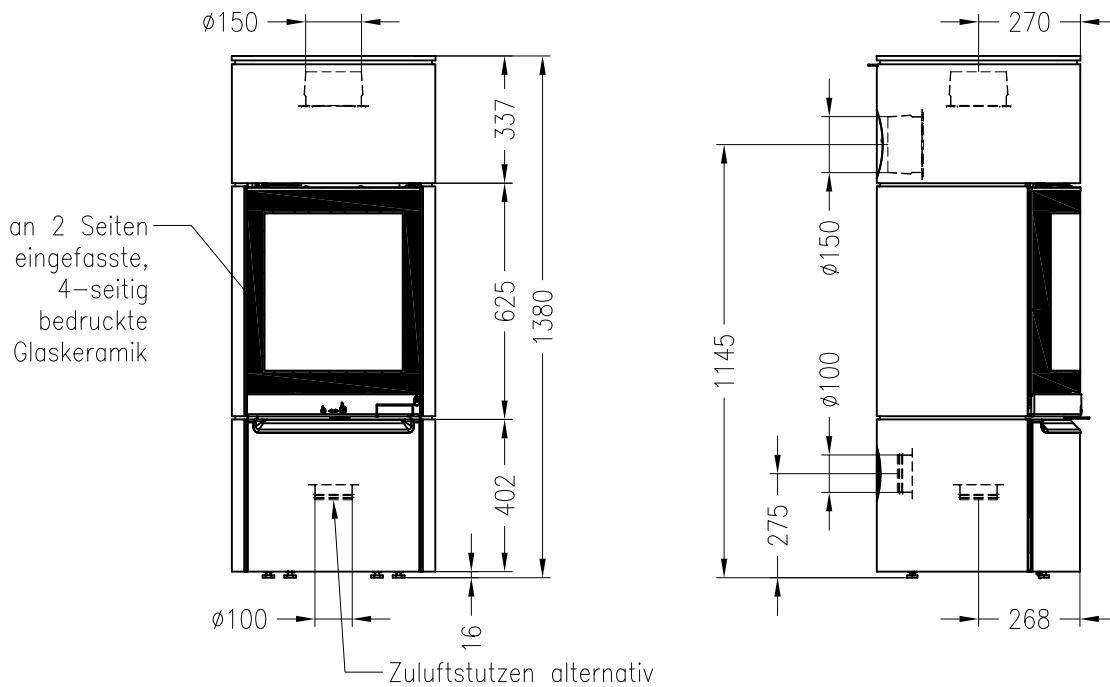

# Kaminofen ambiente a3

feststehend, Stahlausführung

ambiente

Stand: 05/2014

Vorderansicht

M~1:20

Seitenansicht

M~1:20

# Kaminofen ambiente a3

drehbar, Stahlausführung

ambiente

Stand: 05/2014

Vorderansicht  
M~1:20

Seitenansicht  
M~1:20

Draufsicht  
M~1:10

Alle Abbildungen und Zeichnungen sind urheberrechtlich geschützt.  
Verwertung oder Veröffentlichung, auch einzelner Details, nur mit unserer Genehmigung.  
Technische Änderungen und Irrtümer vorbehalten.

# Kaminofen ambiente a3 RLU

feststehend, Stahlausführung

ambiente

Stand: 05/2014

Vorderansicht  
M~1:20

Seitenansicht  
M~1:20

Draufsicht  
M~1:10

Alle Abbildungen und Zeichnungen sind urheberrechtlich geschützt.  
Verwertung oder Veröffentlichung, auch einzelner Details, nur mit unserer Genehmigung.  
Technische Änderungen und Irrtümer vorbehalten.